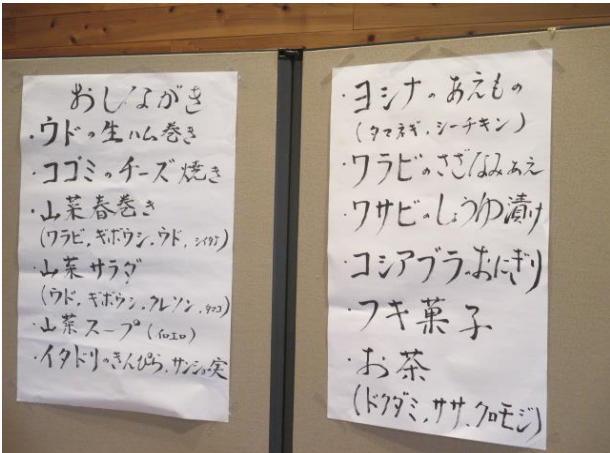

6/10 山菜ランチ(2)